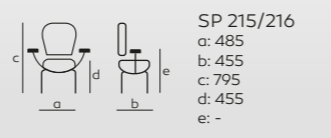

SIMPLICITY IN IT'S PUREST FORM

SP 215

SPLIT

design: Francesco Meda

PL | Kolory plastiku.
DE | Kunststofffarben.
EN | Plastic colors.

SP 216

SP 215