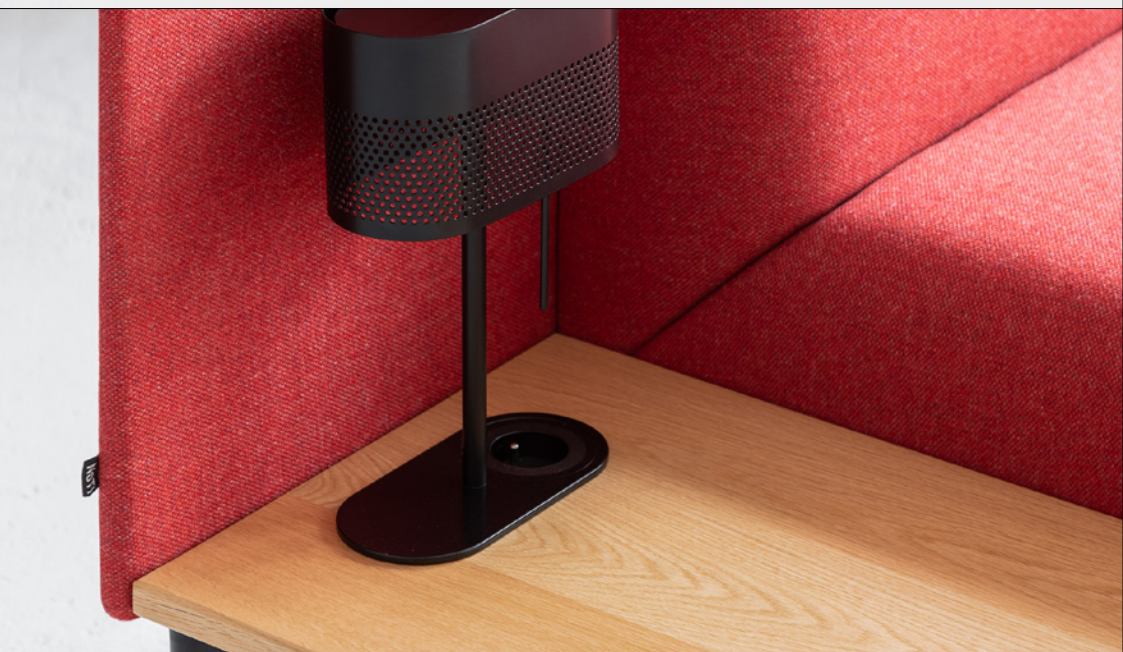

STOLIK

Konstrukcja   Nogi metalowe malowane proszkowo

Blat   Drewno lite dębowe