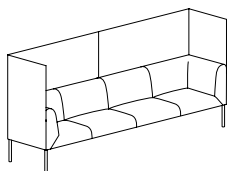

Jest to idealne rozwiązanie do tworzenia zacisznych wysp w dużych biurach o charakterze open-space, również dzięki dodatkowej funkcjonalności jaką są media porty do podłączania i ładowania urządzeń mobilnych wkomponowane w blaty stolików.

SO/301/N/43  
204 x 68 x 74 x 43

SO/301/W/44  
204 x 68 x 124 x 43

SO/301/N/45  
204 x 68 x 74 x 43

SO/301/W/46  
204 x 68 x 124 x 43

SO/301/N/47  
204 x 68 x 74 x 43

SO/351/N/50  
238 x 68 x 74 x 43

SO/351/W/53  
238 x 68 x 124 x 43

SO/351/N/56  
238 x 68 x 74 x 43

SO/351/W/59  
238 x 68 x 124 x 43

SO/401/O/62  
272 x 68 x 43

SO/401/N/64  
272 x 68 x 74 x 43

SO/401/N/67  
272 x 68 x 74 x 43

SO/401/W/68  
272 x 68 x 124 x 43

SO/202/N/69  
136 x 136 x 74 x 43

SO/202/N/70  
136 x 136 x 74 x 43

SO/202/N/71  
136 x 136 x 74 x 43

SO/252/N/72  
170 x 136 x 74 x 43

SO/252/N/75  
170 x 136 x 74 x 43

SO/302/N/78  
204 x 136 x 74 x 43

SO/302/N/79  
204 x 136 x 74 x 43

SO/402/N/80  
272 x 136 x 74 x 43