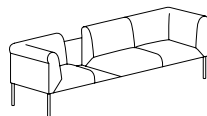

Jest to idealne rozwiązanie do tworzenia zacisznych wysp w dużych biurach o charakterze open-space, również dzięki dodatkowej funkcjonalności jaką są media porty do podłączania i ładowania urządzeń mobilnych wkomponowane w blaty stolików.

SO/301/N/43  
204 x 68 x 74 x 43

SO/301/W/44  
204 x 68 x 124 x 43

SO/301/N/45  
204 x 68 x 74 x 43

SO/301/W/46  
204 x 68 x 124 x 43

SO/301/N/47  
204 x 68 x 74 x 43

SO/351/N/50  
238 x 68 x 74 x 43

SO/351/W/53  
238 x 68 x 124 x 43

SO/351/N/56  
238 x 68 x 74 x 43

SO/351/W/59  
238 x 68 x 124 x 43

SO/401/O/62  
272 x 68 x 43

SO/401/N/64  
272 x 68 x 74 x 43

SO/401/N/67  
272 x 68 x 74 x 43

SO/401/W/68  
272 x 68 x 124 x 43

SO/202/N/69  
136 x 136 x 74 x 43