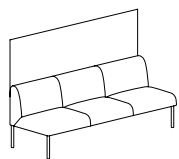

Jest to idealne rozwiązanie do tworzenia zacisznych wysp w dużych biurach o charakterze open-space, również dzięki dodatkowej funkcjonalności jaką są media porty do podłączania i ładowania urządzeń mobilnych wkomponowane w blaty stolików.

## MEBLE

Podstawa      Elementy metalowe malowane proszkowo

Siedzisko      Pianka poliuretanowa

Konstrukcja      Elementy metalowe, elementy płytowe

Wykończenie      Tkanina, skóra; moduły mogą być tapicerowane jednym lub dwoma rodzajami tkaniny — wtedy siedzisko i oparcie są pokryte jednym rodzajem tkaniny, a blenda drugim (skóra dostępna tylko w niskich blendach)

## STOLIK

Konstrukcja      Nogi metalowe malowane proszkowo

Blat      Drewno lite dębowe

				
SO/101/O/2 68 x 68 x 43	SO/101/N/3 68 x 68 x 74 x 43	SO/151/N/4 102 x 68 x 74 x 43	SO/151/W/7 102 x 68 x 124 x 43	SO/101/N/83 68 x 68 x 74 x 43
				
SO/151/N/10 102 x 68 x 74 x 43	SO/101/W/84 68 x 68 x 124 x 43	SO/151/W/13 102 x 68 x 124 x 43	SO/201/N/16 136 x 68 x 74 x 43	SO/201/W/17 136 x 68 x 124 x 43
				
SO/201/N/18 136 x 68 x 74 x 43	SO/201/W/19 136 x 68 x 124 x 43	SO/201/N/20 136 x 68 x 74 x 43	SO/201/W/21 136 x 68 x 124 x 43	SO/251/O/22 170 x 68 x 43
				
SO/251/N/24 170 x 68 x 74 x 43	SO/251/W/27 170 x 68 x 124 x 43	SO/251/N/30 170 x 68 x 74 x 43	SO/251/N/33 170 x 68 x 74 x 43	SO/251/W/36 170 x 68 x 124 x 43
				
SO/251/N/39 170 x 68 x 74 x 43	SO/301/O/41 204 x 68 x 43			

SO/301/N/43  
204 x 68 x 74 x 43

SO/301/W/44  
204 x 68 x 124 x 43

SO/301/N/45  
204 x 68 x 74 x 43

SO/301/W/46  
204 x 68 x 124 x 43

SO/301/N/47  
204 x 68 x 74 x 43

SO/351/N/50  
238 x 68 x 74 x 43

SO/351/W/53  
238 x 68 x 124 x 43