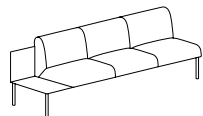

Jest to idealne rozwiązanie do tworzenia zacisznych wysp w dużych biurach o charakterze open-space, również dzięki dodatkowej funkcjonalności jaką są media porty do podłączania i ładowania urządzeń mobilnych wkomponowane w blaty stolików.

SO/301/N/43  
204 x 68 x 74 x 43

SO/301/W/44  
204 x 68 x 124 x 43

SO/301/N/45  
204 x 68 x 74 x 43

SO/301/W/46  
204 x 68 x 124 x 43

SO/301/N/47  
204 x 68 x 74 x 43

SO/351/N/50  
238 x 68 x 74 x 43

SO/351/W/53  
238 x 68 x 124 x 43

SO/351/N/56  
238 x 68 x 74 x 43

SO/351/W/59  
238 x 68 x 124 x 43

SO/401/O/62  
272 x 68 x 43

SO/401/N/64  
272 x 68 x 74 x 43

SO/401/N/67  
272 x 68 x 74 x 43

SO/401/W/68  
272 x 68 x 124 x 43

SO/202/N/69  
136 x 136 x 74 x 43