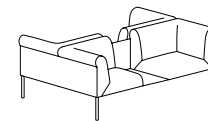

Jest to idealne rozwiązanie do tworzenia zacisznych wysp w dużych biurach o charakterze open-space, również dzięki dodatkowej funkcjonalności jaką są media porty do podłączania i ładowania urządzeń mobilnych wkomponowane w blaty stolików.

SO/351/N/56  
238 x 68 x 74 x 43

SO/351/W/59  
238 x 68 x 124 x 43

SO/401/O/62  
272 x 68 x 43

SO/401/N/64  
272 x 68 x 74 x 43

SO/401/N/67  
272 x 68 x 74 x 43

SO/401/W/68  
272 x 68 x 124 x 43

SO/202/N/69  
136 x 136 x 74 x 43

SO/202/N/70  
136 x 136 x 74 x 43

SO/202/N/71  
136 x 136 x 74 x 43

SO/252/N/72  
170 x 136 x 74 x 43

SO/252/N/75  
170 x 136 x 74 x 43

SO/302/N/78  
204 x 136 x 74 x 43

SO/302/N/79  
204 x 136 x 74 x 43

SO/402/N/80  
272 x 136 x 74 x 43