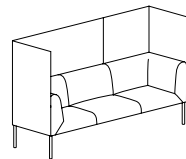

Jest to idealne rozwiązanie do tworzenia zacisznych wysp w dużych biurach o charakterze open-space, również dzięki dodatkowej funkcjonalności jaką są media porty do podłączania i ładowania urządzeń mobilnych wkomponowane w blaty stolików.

## STOLIK

Konstrukcja      Nogi metalowe malowane proszkowo

Blat      Drewno lite dębowe

				
SO/101/O/2 68 x 68 x 43	SO/101/N/3 68 x 68 x 74 x 43	SO/151/N/4 102 x 68 x 74 x 43	SO/151/W/7 102 x 68 x 124 x 43	SO/101/N/83 68 x 68 x 74 x 43
				
SO/151/N/10 102 x 68 x 74 x 43	SO/101/W/84 68 x 68 x 124 x 43	SO/151/W/13 102 x 68 x 124 x 43	SO/201/N/16 136 x 68 x 74 x 43	SO/201/W/17 136 x 68 x 124 x 43
				
SO/201/N/18 136 x 68 x 74 x 43	SO/201/W/19 136 x 68 x 124 x 43	SO/201/N/20 136 x 68 x 74 x 43	SO/201/W/21 136 x 68 x 124 x 43	SO/251/O/22 170 x 68 x 43
				
SO/251/N/24 170 x 68 x 74 x 43	SO/251/W/27 170 x 68 x 124 x 43	SO/251/N/30 170 x 68 x 74 x 43	SO/251/N/33 170 x 68 x 74 x 43	SO/251/W/36 170 x 68 x 124 x 43
				
SO/251/N/39 170 x 68 x 74 x 43	SO/301/O/41 204 x 68 x 43			

SO/301/N/43  
204 x 68 x 74 x 43

SO/301/W/44  
204 x 68 x 124 x 43

SO/301/N/45  
204 x 68 x 74 x 43

SO/301/W/46  
204 x 68 x 124 x 43

SO/301/N/47  
204 x 68 x 74 x 43

SO/351/N/50  
238 x 68 x 74 x 43

SO/351/W/53  
238 x 68 x 124 x 43