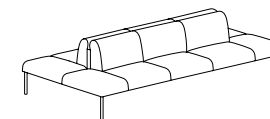

Jest to idealne rozwiązanie do tworzenia zacisznych wysp w dużych biurach o charakterze open-space, również dzięki dodatkowej funkcjonalności jaką są media porty do podłączania i ładowania urządzeń mobilnych wkomponowane w blaty stolików.

SO/202/N/70  
136 x 136 x 74 x 43

SO/202/N/71  
136 x 136 x 74 x 43

SO/252/N/72  
170 x 136 x 74 x 43

SO/252/N/75  
170 x 136 x 74 x 43

SO/302/N/78  
204 x 136 x 74 x 43

SO/302/N/79  
204 x 136 x 74 x 43

SO/402/N/80  
272 x 136 x 74 x 43