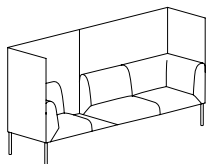

Jest to idealne rozwiązanie do tworzenia zacisznych wysp w dużych biurach o charakterze open-space, również dzięki dodatkowej funkcjonalności jaką są media porty do podłączania i ładowania urządzeń mobilnych wkomponowane w blaty stolików.

SO/301/N/43  
204 x 68 x 74 x 43

SO/301/W/44  
204 x 68 x 124 x 43

SO/301/N/45  
204 x 68 x 74 x 43

SO/301/W/46  
204 x 68 x 124 x 43

SO/301/N/47  
204 x 68 x 74 x 43

SO/351/N/50  
238 x 68 x 74 x 43

SO/351/W/53  
238 x 68 x 124 x 43

SO/351/N/56  
238 x 68 x 74 x 43

SO/351/W/59  
238 x 68 x 124 x 43

SO/401/O/62  
272 x 68 x 43

SO/401/N/64  
272 x 68 x 74 x 43

SO/401/N/67  
272 x 68 x 74 x 43

SO/401/W/68  
272 x 68 x 124 x 43

SO/202/N/69  
136 x 136 x 74 x 43