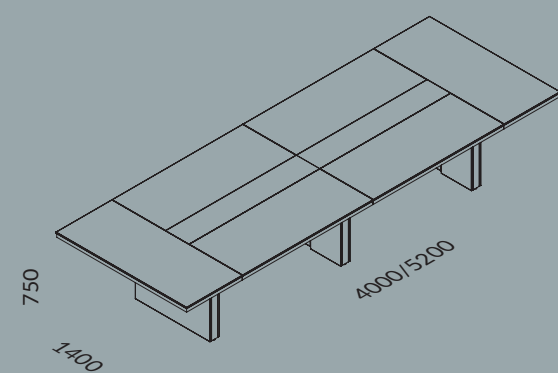

ST2
Kamień polerowany
NOIR DESIR
Polished stone
NOIR DESIR

Szkoło
CZARNE LACOBEL
Glass
BLACK LACOBEL

U10
Melamina
BEŻOWY KASZMIR
Melamine
BEIGE CASHMERE

Akcent
ALUMINIUM
SZCZOTKOWANE
Decorative strip
BRUSHED ALUMINIUM