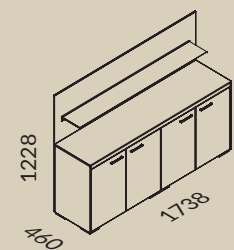

ST1
Kamień polerowany
NERO GRECO
Polished stone
NERO GRECO

U6
Melamina
SZARY PLATYNOWY
Melamine
PLATINUM GREY

Akcent
ALUMINIUM
SZCZOTKOWANE
Decorative strip
BRUSHED ALUMINIUM

Szko
CZARNE LACOBEL
Glass
BLACK LACOBEL

Szko
CZARNE OPTI
Glass
BLACK OPTI