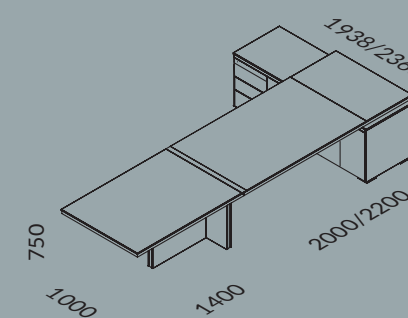

ST3
Kamień polerowany
BIANCO VENATO
Polished stone
BIANCO VENATO

U10
Melamina
BEŻOWY KASZMIR
Melamine
BEIGE CASHMERE

Szkló
CZARNE LACOBEL
Glass
BLACK LACOBEL

LE2
Skóra naturalna
GRAFITOWA
Natural leather
GRAPHITE

Akcent
ALUMINIUM
SZCZOTKOWANE
Decorative strip
BRUSHED ALUMINIUM