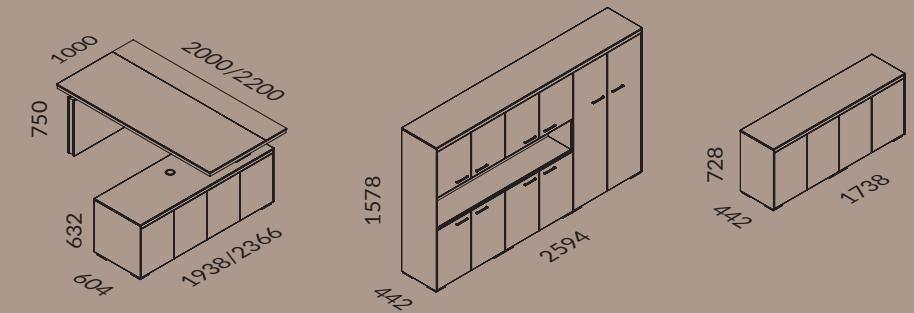

- ST1
  Kamień polerowany
  NERO GRECO
  Polished stone
  NERO GRECO
- DN2
  Melamina 3D
  WIAZ VERMONT
  3D Melamine
  VERMONT ELM
- U11
  Melamina
  GRAFIT
  Melamine
  GRAPHITE
- LE1
  Skóra naturalna
  BRAZOWA
  Natural leather
  BROWN
- Szkoło
  CZARNE LACOBEL
  Glass
  BLACK LACOBEL