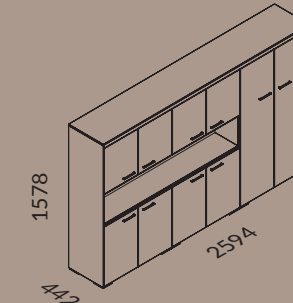

MARO

DR4  
Melamina 3D  
DAB GÓRSKI SZARY  
3D Melamine  
SCANDINAVIAN OAK

U1  
Melamina  
BIAŁY  
Melamine  
WHITE

LE1  
Skóra naturalna  
BRAZOWA  
Natural leather  
BROWN

DR4  
Melamina 3D  
DAB GÓRSKI SZARY  
3D Melamine  
SCANDINAVIAN OAK