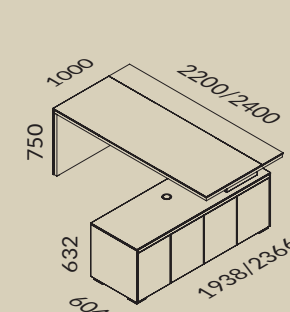

ST1
Kamień polerowany
NERO GRECO
Polished stone
NERO GRECO

U11
Melamina
GRAFIT
Melamine
GRAPHITE

U6
Melamina
SZARY PLATYNOWY
Melamine
PLATINUM GREY

Szko
CZARNE LACOBEL
Glass
BLACK LACOBEL

LE3
Skóra naturalna
CZARNA
Natural leather
BLACK

Akcent
ALUMINIUM
SZCZOTKOWANE
Decorative strip
BRUSHED ALUMINUM