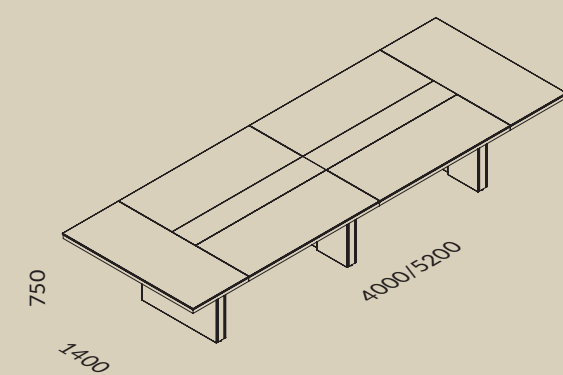

LE3  
Skóra naturalna  
CZARNA  
Natural leather  
BLACK

Akcent  
ALUMINIUM  
SZCZOTKOWANE  
Decorative strip  
BRUSHED ALUMINUM

ST1  
Kamień polerowany  
NERO GRECO  
Polished stone  
NERO GRECO

U6  
Melamina  
SZARY PLATYNOWY  
Melamine  
PLATINUM GREY