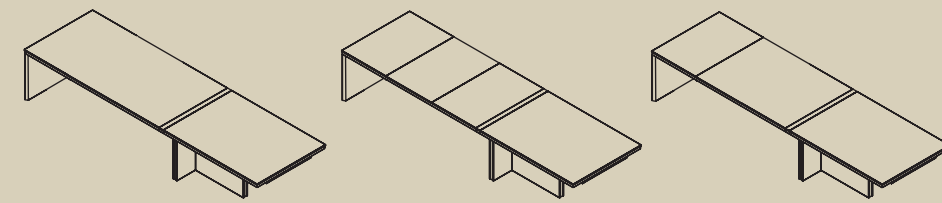

BIURKA Z PRZYSTAWKĄ / DESKS WITH A CONFERENCE EXTENSION

AR 69 3400/1000/750 AR 19 3400/1000/750 AR 29 3400/1000/750
AR 60 3600/1000/750 AR 10 3600/1000/750 AR 20 3600/1000/750