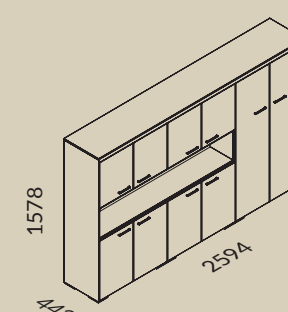

ST1
Kamień polerowany
NERO GRECO
Polished stone
NERO GRECO

U11
Melamina
GRAFIT
Melamine
GRAPHITE

U6
Melamina
SZARY PLATYNOWY
Melamine
PLATINUM GREY

Szko
CZARNE LACOBEL
Glass
BLACK LACOBEL

LE3
Skóra naturalna
CZARNA
Natural leather
BLACK

Akcent
ALUMINIUM
SZCZOTKOWANE
Decorative strip
BRUSHED ALUMINUM