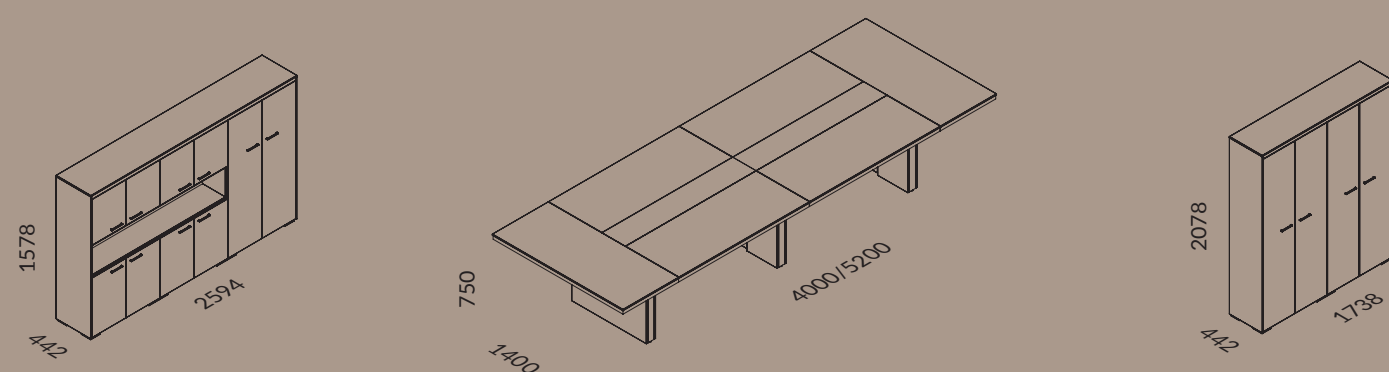

MARO

DR4  
Melamina 3D  
DAB GÓRSKI SZARY  
3D Melamine  
SCANDINAVIAN OAK

U1  
Melamina  
BIAŁY  
Melamine  
WHITE

LE1  
Skóra naturalna  
BRAZOWA  
Natural leather  
BROWN

DR4  
Melamina 3D  
DAB GÓRSKI SZARY  
3D Melamine  
SCANDINAVIAN OAK