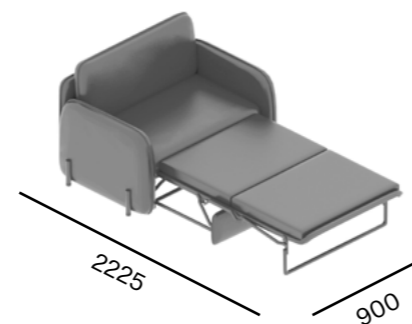

MARBET Sp. z o.o.
43-346 Bielsko-Biała
ul. Chochołowska 28
office@marbetstyle.com

www.marbetstyle.com

Corbu

CORBU

Fotel
Armchair

CORBU

Sofa
Sofa

Corbu

CORBU

Sofa rozkładana
Sofa bed

PL Wymiary materaca
po rozłożeniu:
2170 x 1200 mm

EN Mattress dimensions
after unfolding:
2170 x 1200 mm

CORBU

Fotel rozkładany
Fold-out armchair

PL Wymiary materaca
po rozłożeniu:
2170 x 900 mm

EN Mattress dimensions
after unfolding:
2170 x 900 mm