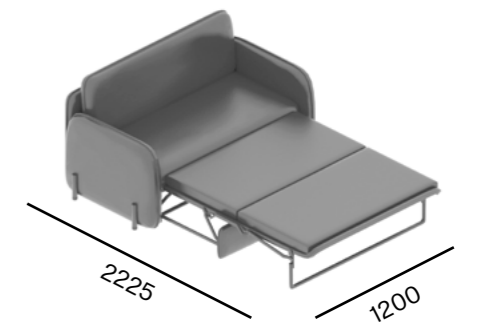

MARBET Sp. z o.o.
43-346 Bielsko-Biała
ul. Chochołowska 28
office@marbetstyle.com

www.marbetstyle.com

Corbu

CORBU

Fotel
Armchair

CORBU

Sofa
Sofa

Corbu

CORBU

Sofa rozkładana
Sofa bed

PL Wymiary materaca
po rozłożeniu:
2170 x 1200 mm

EN Mattress dimensions
after unfolding:
2170 x 1200 mm

CORBU

Fotel rozkładany
Fold-out armchair

PL Wymiary materaca
po rozłożeniu:
2170 x 900 mm