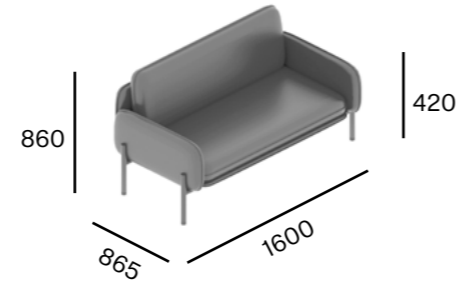

MARBET Sp. z o.o.
43-346 Bielsko-Biała
ul. Chochołowska 28
office@marbetstyle.com

www.marbetstyle.com

Corbu

CORBU

Fotel
Armchair

CORBU

Sofa
Sofa

Corbu

CORBU

Sofa rozkładana
Sofa bed

PL Wymiary materaca
po rozłożeniu:
2170 x 1200 mm

EN Mattress dimensions
after unfolding:
2170 x 1200 mm

CORBU

Fotel rozkładany
Fold-out armchair

PL Wymiary materaca
po rozłożeniu:
2170 x 900 mm

EN Mattress dimensions
after unfolding:
2170 x 900 mm