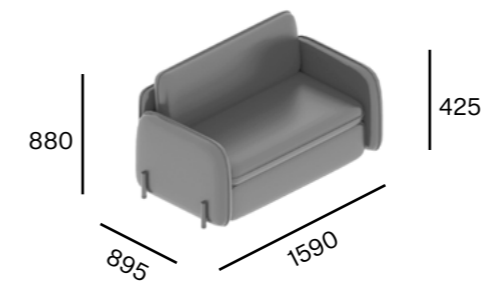

MARBET Sp. z o.o.
43-346 Bielsko-Biała
ul. Chochołowska 28
office@marbetstyle.com

www.marbetstyle.com

Corbu

CORBU

Fotel
Armchair

CORBU

Sofa
Sofa

Corbu

CORBU

Sofa rozkładana
Sofa bed

PL Wymiary materaca
po rozłożeniu:
2170 x 1200 mm

EN Mattress dimensions
after unfolding:
2170 x 1200 mm

CORBU

Fotel rozkładany
Fold-out armchair

PL Wymiary materaca
po rozłożeniu:
2170 x 900 mm

EN Mattress dimensions
after unfolding:
2170 x 900 mm