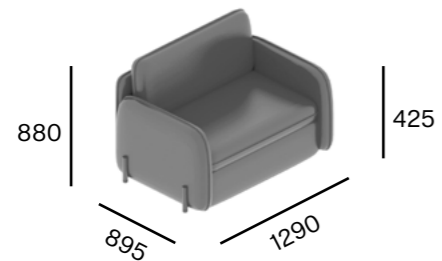

MARBET Sp. z o.o.
43-346 Bielsko-Biała
ul. Chochołowska 28
office@marbetstyle.com

www.marbetstyle.com

Corbu

CORBU

Fotel
Armchair

CORBU

Sofa
Sofa

Corbu

CORBU

Sofa rozkładana
Sofa bed

PL Wymiary materaca
po rozłożeniu:
2170 x 1200 mm

EN Mattress dimensions
after unfolding:
2170 x 1200 mm

CORBU

Fotel rozkładany
Fold-out armchair

PL Wymiary materaca
po rozłożeniu:
2170 x 900 mm

EN Mattress dimensions
after unfolding:
2170 x 900 mm