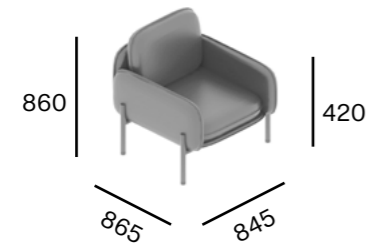

MARBET Sp. z o.o.
43-346 Bielsko-Biała
ul. Chochołowska 28
office@marbetstyle.com

www.marbetstyle.com

Corbu

CORBU

Fotel
Armchair

CORBU

Sofa
Sofa

Corbu

CORBU

Sofa rozkładana
Sofa bed

PL Wymiary materaca
po rozłożeniu:
2170 x 1200 mm

EN Mattress dimensions
after unfolding:
2170 x 1200 mm

CORBU

Fotel rozkładany
Fold-out armchair

PL Wymiary materaca
po rozłożeniu:
2170 x 900 mm

EN Mattress dimensions
after unfolding:
2170 x 900 mm