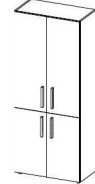

L 80 x D 42 x H 72

szafy niskie / low cabinets

L 40 x D 42 x H 78

L 80 x D 42 x H 78

L 120 x D 40 x H 78

szafy średnie / medium cabinets

L 40 x D 42 x H 130

L 80 x D 42 x H 130

L 120 x D 40 x H 130

szafy wysokie / high cabinets

L 40 x D 42 x H 188

L 60 x D 42 x H 188

L 80 x D 42 x H 188

L 120 x D 40 x H 188

wieniec górny szafy
top for cabinet

L 90 x D 42 x H 3
L 180 x D 42 x H 3
L 270 x D 42 x H 3

rama na teczki zawieszkowe
zamiast półki
file frame instead
of the shelf

szafka pod kopiarke
photocopier cabinet

TRIS.EXE

TRIS.EXE Q

TRIS.EXE U

biurko
desk

L 180 x D 90 x H 72
L 200 x D 90 x H 72

dostawka z jednym przesuwającym frontem
extension with one sliding front