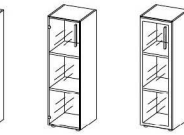

L 43 x D 58 x H 57

kontenery / pedestals

L 43 x D 58 x H 69

L 43 x D 76 x H 69

blat górny do kontenera
top for pedestal

L 43 x D 60 x H 2,8
L 60 x D 60 x H 2,8
L 42 x D 80 x H 2,8
L 60 x D 80 x H 2,8

szafy niskie / low cabinets

L 80 x D 42 x H 72

szafy niskie / low cabinets

L 40 x D 42 x H 78

L 80 x D 42 x H 78

L 120 x D 40 x H 78

szafy średnie / medium cabinets

L 40 x D 42 x H 130

L 80 x D 42 x H 130

L 120 x D 40 x H 130

szafy wysokie / high cabinets

L 40 x D 42 x H 188

L 60 x D 42 x H 188

L 80 x D 42 x H 188

L 120 x D 40 x H 188

wieniec górny szafy
top for cabinet

L 90 x D 42 x H 3
L 180 x D 42 x H 3
L 270 x D 42 x H 3

rama na teczki zawieszkowe
zamiast półki
file frame instead
of the shelf

szafka pod kopiarke
photocopier cabinet

TRIS.EXE

TRIS.EXE Q

TRIS.EXE U

biurko
desk

L 180 x D 90 x H 72
L 200 x D 90 x H 72

dostawka z jednym przesuwającym frontem
extension with one sliding front