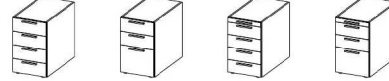

L 43 x D 58 x H 57

kontenery / pedestals

L 43 x D 58 x H 69

L 43 x D 76 x H 69

blat górny do kontenera
top for pedestal

L 43 x D 60 x H 2,8
L 60 x D 60 x H 2,8
L 42 x D 80 x H 2,8
L 60 x D 80 x H 2,8

szafy niskie / low cabinets

L 80 x D 42 x H 72

szafy niskie / low cabinets

L 40 x D 42 x H 78

L 80 x D 42 x H 78

L 120 x D 40 x H 78

szafy średnie / medium cabinets

L 40 x D 42 x H 130

L 80 x D 42 x H 130