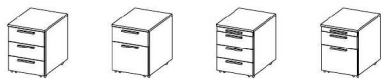

kontenery na kółkach / pedestals on castors

L 43 x D 58 x H 57