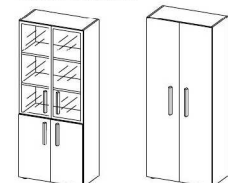

L 360 x D 120 x H 72

biurko do dostawki z prawej strony
desk for extension from right side

L 180 x D 90 x H 72
L 200 x D 90 x H 72

szafy niskie / low cabinets

L 90 x D 42 x H 78

szafy średnie / medium cabinets

L 90 x D 42 x H 154

szafy wysokie / high cabinets

L 90 x D 42 x H 188

panel frontowy biurka z dostawką
modesty panel for desk with extension

L 144 x D 1,8 x H 38
L 164 x D 1,8 x H 38

wieniec górny szafy
top for cabinet