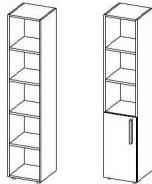

L 43 x D 58 x H 57

kontenery / pedestals

L 43 x D 58 x H 69

L 43 x D 76 x H 69

blat górny do kontenera
top for pedestal

L 43 x D 60 x H 2,8
L 60 x D 60 x H 2,8
L 42 x D 80 x H 2,8
L 60 x D 80 x H 2,8

szafy niskie / low cabinets

L 80 x D 42 x H 72

szafy niskie / low cabinets

L 40 x D 42 x H 78

L 80 x D 42 x H 78

L 120 x D 40 x H 78

szafy średnie / medium cabinets

L 40 x D 42 x H 130

L 80 x D 42 x H 130

L 120 x D 40 x H 130

szafy wysokie / high cabinets

L 40 x D 42 x H 188

L 60 x D 42 x H 188

L 80 x D 42 x H 188

L 120 x D 40 x H 188

wieniec górny szafy
top for cabinet

L 90 x D 42 x H 3
L 180 x D 42 x H 3
L 270 x D 42 x H 3

rama na teczki zawieszkowe
zamiast półki
file frame instead
of the shelf

szafka pod kopiarke
photocopier cabinet

TRIS.EXE

TRIS.EXE Q

TRIS.EXE U

biurko
desk

L 180 x D 90 x H 72
L 200 x D 90 x H 72

dostawka z jednym przesuwającym frontem
extension with one sliding front