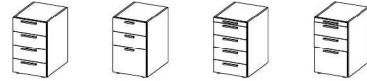

kontenery / pedestals

L 43 x D 58 x H 69