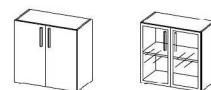

L 120 x D 58 x H 64

L 120 x D 120 x H 72

biurko do dostawki z lewej strony
desk for extension from left side

L 180 x D 90 x H 72
L 200 x D 90 x H 72

kontenery / pedestals

L 43 x D 58 x H 57

modułowy stół konferencyjny
modular meeting table

L 360 x D 120 x H 72

biurko do dostawki z prawej strony
desk for extension from right side

L 180 x D 90 x H 72
L 200 x D 90 x H 72

szafy niskie / low cabinets

L 90 x D 42 x H 78

szafy średnie / medium cabinets