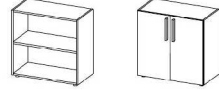

L 43 x D 58 x H 57

kontenery / pedestals

L 43 x D 58 x H 69

L 43 x D 76 x H 69

blat górny do kontenera
top for pedestal

L 43 x D 60 x H 2,8
L 60 x D 60 x H 2,8
L 42 x D 80 x H 2,8
L 60 x D 80 x H 2,8

szafy niskie / low cabinets

L 80 x D 42 x H 72

szafy niskie / low cabinets

L 40 x D 42 x H 78

L 80 x D 42 x H 78

L 120 x D 40 x H 78

szafy średnie / medium cabinets

L 40 x D 42 x H 130

L 80 x D 42 x H 130

L 120 x D 40 x H 130

szafy wysokie / high cabinets

L 40 x D 42 x H 188

L 60 x D 42 x H 188

L 80 x D 42 x H 188

L 120 x D 40 x H 188

wieniec górny szafy
top for cabinet

L 90 x D 42 x H 3
L 180 x D 42 x H 3
L 270 x D 42 x H 3

rama na teczki zawieszkowe
zamiast półki
file frame instead
of the shelf

szafka pod kopiarke
photocopier cabinet

TRIS.EXE

TRIS.EXE Q

TRIS.EXE U

biurko
desk

L 180 x D 90 x H 72
L 200 x D 90 x H 72

dostawka z jednym przesuwającym frontem
extension with one sliding front