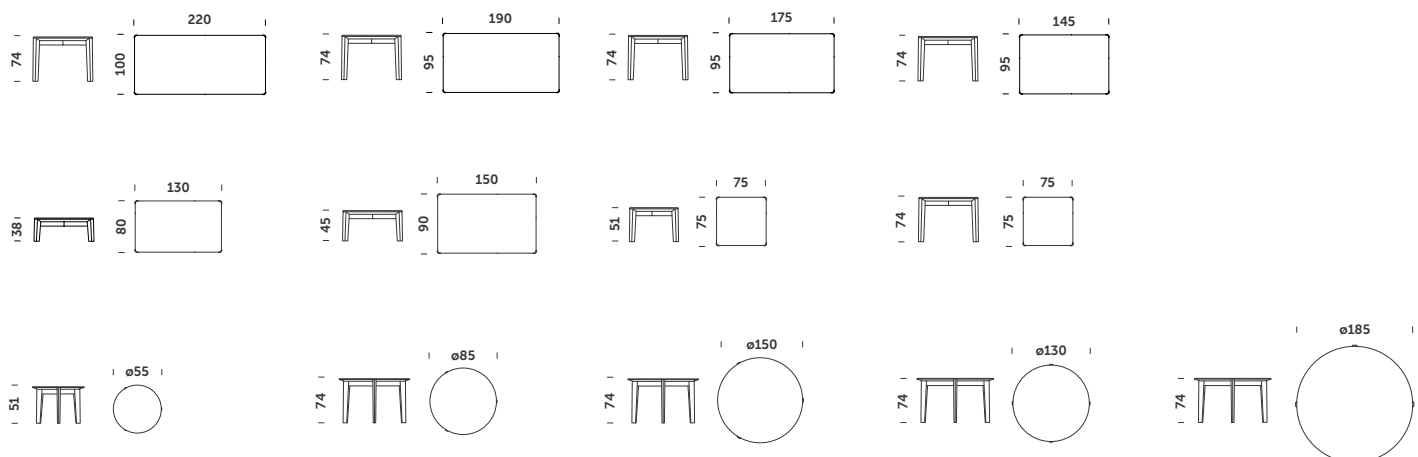

*dostępna wersja w wysokim połysku. dopłata 30% do ceny podstawowej

Opis	Wymiary (cm)
Prostokątny	220 x 100 x 74h
Prostokątny	190 x 95 x 74h
Prostokątny	175 x 95 x 74h
Prostokątny	145 x 95 x 74h
Kwadratowy	75 x 75 x 74h
Okrągły	ø 55 x 51h
Okrągły	ø 85 x 74h
Okrągły	ø 130 x 74h
Okrągły	ø 150 x 74h
Okrągły	ø 185 x 74h
Ława	75 x 75 x 51h
Ława	130 x 80 x 38h
Ława	150 x 90 x 45h